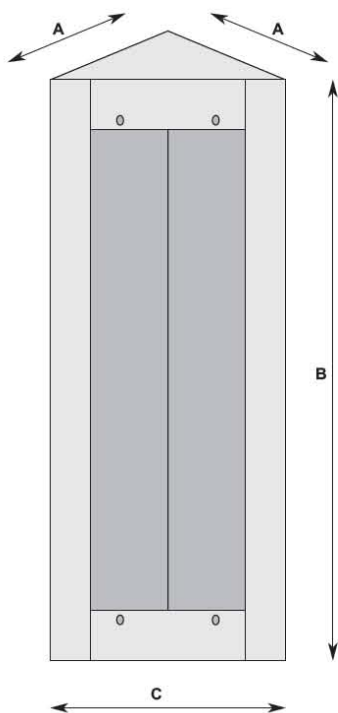

Výhradní zastoupení pro ČR a SR:

ELVI spol. s r.o., Hatě 545

261 01 PŘÍBRAM III

tel. 318 629 704, fax.: 318 633 408

e-mail: elvox@elvox.cz <http://www.elvox.cz>